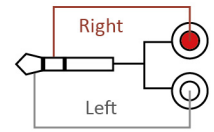

Mini TRS to 2 RCA

SC440C
Mini TRS Plug to RCA Jack*2
15cm, Cable OD 2.8*5.6mm
(10/0.10+SP28/0.10m)*2CH