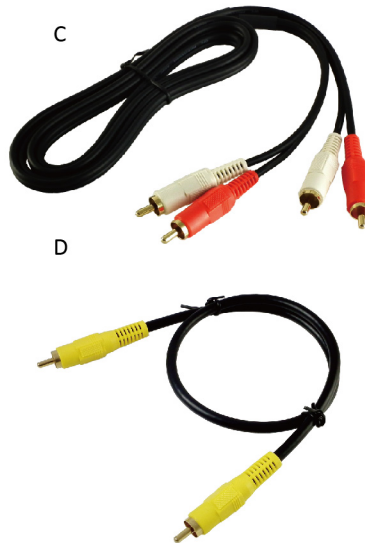

### 1/8" 3.5mm Mini TRS to 2 RCA

**T-type RCA Connector  
Gold Plated**

- A. **SC436S-G-T-P05-□FT**  
Mini TRS Plug to RCA Plug\*2  
3/5/6/9feet
- B. **SC436S-R-G-T-□FT**  
Mini Right Angle TRS Plug  
to RCA Plug\*2  
3/5/6/9feet
- C. **SC436S-G-T-1FT**  
Mini TRS Plug to RCA Plug\*2  
1feet
- D. **SC498G-1FT**  
Mini TRS Jack to RCA Plug\*2  
1feet

### Mini TRS to 2 RCA

**SC440C**  
Mini TRS Plug to RCA Jack\*2  
15cm, Cable OD 2.8\*5.6mm  
(10/0.10+SP28/0.10m)\*2CH

### RCA to RCA

**T-type RCA Connector  
Gold Plated  
3/5/6/9feet**

- A. **SC435G-3A-T-□FT**  
RCA Plug\*3 to RCA Plug\*3
- B. **SC435G-3FM-T-□FT**  
RCA Plug\*3 to RCA Jack\*3
- C. **SC435G-T-□FT**  
RCA Plug\*2 to RCA Plug\*2
- D. **SC443-3C2V-□FT**  
**3C-2V Coaxial Cable**  
For Vedio/RF  
RCA Plug to RCA Plug

**SC440A**  
RCA Plug\*2 to RCA Jack  
15cm

**SC440B**  
RCA Jack\*2 to RCA Plug  
15cm

A. **SC500-□M**  
**Video: Male BNC to  
Male BNC Coaxial Cable**  
**Power: 20AWG 5.5\*2.1mm  
Jack to Plug Wire**