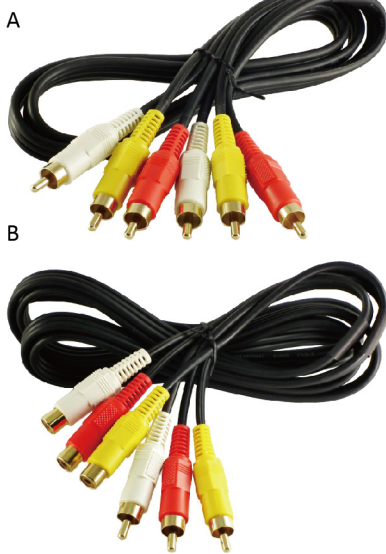

### 1/8" 3.5mm Mini TRS to 2 RCA

**T-type RCA Connector  
Gold Plated**

- A. **SC436S-G-T-P05-□FT**  
Mini TRS Plug to RCA Plug\*2  
3/5/6/9feet
- B. **SC436S-R-G-T-□FT**  
Mini Right Angle TRS Plug  
to RCA Plug\*2  
3/5/6/9feet
- C. **SC436S-G-T-1FT**  
Mini TRS Plug to RCA Plug\*2  
1feet
- D. **SC498G-1FT**  
Mini TRS Jack to RCA Plug\*2  
1feet

### Mini TRS to 2 RCA

**SC440C**  
Mini TRS Plug to RCA Jack\*2  
15cm, Cable OD 2.8\*5.6mm  
(10/0.10+SP28/0.10m)\*2CH

### RCA to RCA

**T-type RCA Connector  
Gold Plated  
3/5/6/9feet**

- A. **SC435G-3A-T-□FT**  
RCA Plug\*3 to RCA Plug\*3
- B. **SC435G-3FM-T-□FT**  
RCA Plug\*3 to RCA Jack\*3
- C. **SC435G-T-□FT**  
RCA Plug\*2 to RCA Plug\*2
- D. **SC443-3C2V-□FT**  
**3C-2V Coaxial Cable**  
For Vedio/RF  
RCA Plug to RCA Plug

**SC440A**  
RCA Plug\*2 to RCA Jack  
15cm

**SC440B**  
RCA Jack\*2 to RCA Plug  
15cm

A. **SC500-□M**  
**Video: Male BNC to  
Male BNC Coaxial Cable**  
**Power: 20AWG 5.5\*2.1mm  
Jack to Plug Wire**