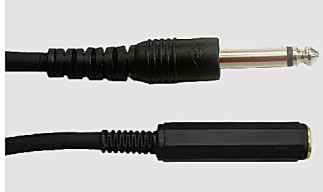

Mono Phone Plug & RCA A/V Cable

SC7002-□M

SC7004-□M

SC7005-□M

SC7001M-M-□M

SC477-P-□M

SC7007-□M

SC7009-□M

SC7003M-M-□M

SC7017-□M

SC7008-□M

3070100020 Cable 6.0mm

SC7010-□M

SC7011-□M

SC7012-□M

SC7013-□M