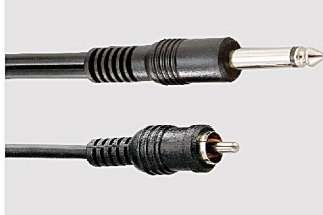

Mono Phone Plug & RCA A/V Cable

SC7002-□M

SC7004-□M

SC7005-□M

SC7001M-M-□M

SC477-P-□M

SC7007-□M

SC7009-□M

SC7003M-M-□M

SC7017-□M

SC7008-□M

3070100020 Cable 6.0mm

SC7010-□M

SC7011-□M

SC7012-□M

SC7013-□M