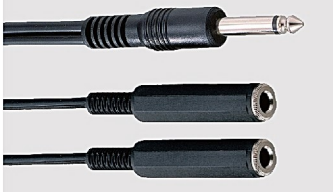

Mono Phone Plug & RCA A/V Cable

SC7002-□M

SC7004-□M

SC7005-□M

SC7001M-M-□M

SC477-P-□M

SC7007-□M

SC7009-□M

SC7003M-M-□M

SC7017-□M

SC7008-□M

3070100020 Cable 6.0mm

SC7010-□M

SC7011-□M

SC7012-□M

SC7013-□M