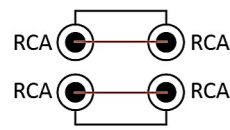

**SC477S-P-□M**

**SC7017S-□M**

3070100012 Cable 6.0mm

**SC7013-□M**

**SC7014-□M**

**SC7009-□M RCA\*2 to RCA\*2**

**SC7010-□M TS\*2 to RCA\*2**

**Colorful Molded  
Patch Cord**

TS Unbalance  
**STT6-6.3-1.5FT**  
(SC477-P\*6 Colors)

**3070100020**  
0.226mm<sup>2</sup> 6.0mm PE 1.5feet  
20/0.12+1.4PE+SP30/0.12+PVC6.0

**SC7018-□M**  
For Rental  
TS Phone Jack\*2  
to RCA Plug\*2