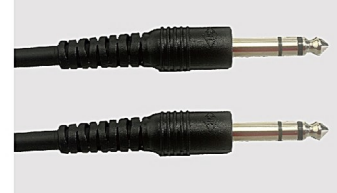

**SC7000 Series  
Phone Plug A/V Cable**

**SC7001M-M-□M**

**SC7003M-M-□M**

**SC7001S-M-□M**

**SC7015S-M-□M**

**SC477-P-□M**

**SC7017-□M**

3070100020 Cable 6.0mm

**SC477S-P-□M**

**SC7017S-□M**

3070100012 Cable 6.0mm

**SC7013-□M**

**SC7014-□M**

**SC7009-□M RCA\*2 to RCA\*2**

**SC7010-□M TS\*2 to RCA\*2**

**Colorful Molded  
Patch Cord**

TS Unbalance  
**STT6-6.3-1.5FT**  
(SC477-P\*6 Colors)

**3070100020**  
0.226mm<sup>2</sup> 6.0mm PE 1.5feet  
20/0.12+1.4PE+SP30/0.12+PVC6.0

**SC7018-□M**  
For Rental  
TS Phone Jack\*2  
to RCA Plug\*2