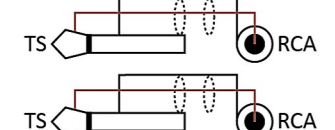

**SC477S-P-□M**

**SC7017S-□M**

3070100012 Cable 6.0mm

**SC7013-□M**

**SC7014-□M**

**SC7009-□M RCA\*2 to RCA\*2**

**SC7010-□M TS\*2 to RCA\*2**

**Colorful Molded  
Patch Cord**

TS Unbalance  
**STT6-6.3-1.5FT**  
(SC477-P\*6 Colors)

**3070100020**  
0.226mm<sup>2</sup> 6.0mm PE 1.5feet  
20/0.12+1.4PE+SP30/0.12+PVC6.0

**SC7018-□M**  
For Rental  
TS Phone Jack\*2  
to RCA Plug\*2