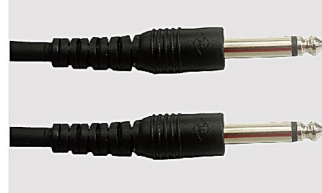

**SC7000 Series  
Phone Plug A/V Cable**

**SC7001M-M-□M**

**SC7003M-M-□M**

**SC7001S-M-□M**

**SC7015S-M-□M**

**SC477-P-□M**

**SC7017-□M**

3070100020 Cable 6.0mm

**SC477S-P-□M**

**SC7017S-□M**

3070100012 Cable 6.0mm

**SC7013-□M**

**SC7014-□M**

**SC7009-□M RCA\*2 to RCA\*2**

**SC7010-□M TS\*2 to RCA\*2**

**Colorful Molded  
Patch Cord**

TS Unbalance  
**STT6-6.3-1.5FT**  
(SC477-P\*6 Colors)

**3070100020**  
0.226mm<sup>2</sup> 6.0mm PE 1.5feet  
20/0.12+1.4PE+SP30/0.12+PVC6.0

**SC7018-□M**  
For Rental  
TS Phone Jack\*2  
to RCA Plug\*2