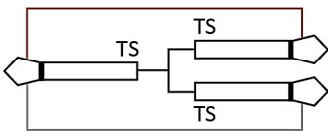

SC7003M-M-□M