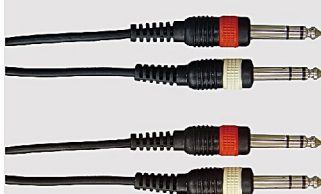

**SC7000 Series  
Phone Plug A/V Cable**

**SC7001M-M-□M**

**SC7003M-M-□M**

**SC7001S-M-□M**

**SC7015S-M-□M**

**SC477-P-□M**

**SC7017-□M**

3070100020 Cable 6.0mm

**SC477S-P-□M**

**SC7017S-□M**

3070100012 Cable 6.0mm

**SC7013-□M**

**SC7014-□M**

**SC7009-□M RCA\*2 to RCA\*2**

**SC7010-□M TS\*2 to RCA\*2**

**Colorful Molded  
Patch Cord**

TS Unbalance  
**STT6-6.3-1.5FT**  
(SC477-P\*6 Colors)

**3070100020**  
0.226mm<sup>2</sup> 6.0mm PE 1.5feet  
20/0.12+1.4PE+SP30/0.12+PVC6.0

**SC7018-□M**  
For Rental  
TS Phone Jack\*2  
to RCA Plug\*2