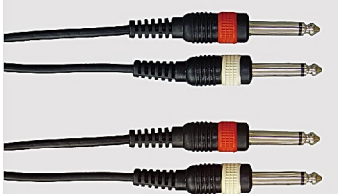

**SC7000 Series  
Phone Plug A/V Cable**

**SC7001M-M-□M**

**SC7003M-M-□M**

**SC7001S-M-□M**

**SC7015S-M-□M**

**SC477-P-□M**

**SC7017-□M**

3070100020 Cable 6.0mm

**SC477S-P-□M**

**SC7017S-□M**

3070100012 Cable 6.0mm

**SC7013-□M**

**SC7014-□M**

**SC7009-□M RCA\*2 to RCA\*2**

**SC7010-□M TS\*2 to RCA\*2**

**Colorful Molded  
Patch Cord**

TS Unbalance  
**STT6-6.3-1.5FT**  
(SC477-P\*6 Colors)

**3070100020**  
0.226mm<sup>2</sup> 6.0mm PE 1.5feet  
20/0.12+1.4PE+SP30/0.12+PVC6.0

**SC7018-□M**  
For Rental  
TS Phone Jack\*2  
to RCA Plug\*2