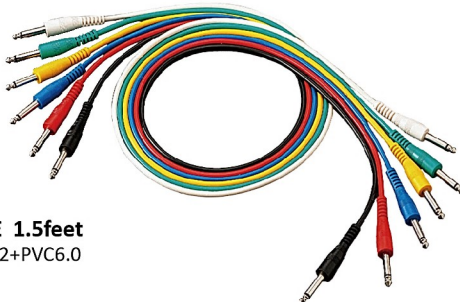

**SC7000 Series  
Phone Plug A/V Cable**

**SC7001M-M-□M**

**SC7003M-M-□M**

**SC7001S-M-□M**

**SC7015S-M-□M**

**SC477-P-□M**

**SC7017-□M**

3070100020 Cable 6.0mm

**SC477S-P-□M**

**SC7017S-□M**

3070100012 Cable 6.0mm

**SC7013-□M**

**SC7014-□M**

**SC7009-□M RCA\*2 to RCA\*2**

**SC7010-□M TS\*2 to RCA\*2**

**Colorful Molded  
Patch Cord**

TS Unbalance  
**STT6-6.3-1.5FT**  
(SC477-P\*6 Colors)

**3070100020**  
0.226mm<sup>2</sup> 6.0mm PE 1.5feet  
20/0.12+1.4PE+SP30/0.12+PVC6.0

**SC7018-□M**  
For Rental  
TS Phone Jack\*2  
to RCA Plug\*2