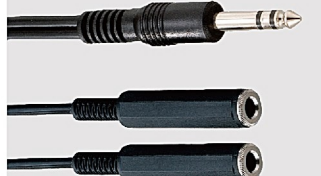

**SC7000 Series  
Phone Plug A/V Cable**

**SC7001M-M-□M**

**SC7003M-M-□M**

**SC7001S-M-□M**

**SC7015S-M-□M**

**SC477-P-□M**

**SC7017-□M**

3070100020 Cable 6.0mm

**SC477S-P-□M**

**SC7017S-□M**

3070100012 Cable 6.0mm

**SC7013-□M**

**SC7014-□M**

**SC7009-□M RCA\*2 to RCA\*2**

**SC7010-□M TS\*2 to RCA\*2**

**Colorful Molded  
Patch Cord**

TS Unbalance  
**STT6-6.3-1.5FT**  
(SC477-P\*6 Colors)

**3070100020**  
0.226mm<sup>2</sup> 6.0mm PE 1.5feet  
20/0.12+1.4PE+SP30/0.12+PVC6.0

**SC7018-□M**  
For Rental  
TS Phone Jack\*2  
to RCA Plug\*2