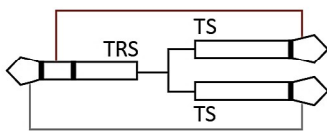

**SC7000 Series  
Phone Plug A/V Cable**

**SC7001M-M-□M**

**SC7003M-M-□M**

**SC7001S-M-□M**

**SC7015S-M-□M**

**SC477-P-□M**

**SC7017-□M**

3070100020 Cable 6.0mm

**SC477S-P-□M**

**SC7017S-□M**

3070100012 Cable 6.0mm

**SC7013-□M**

**SC7014-□M**

**SC7009-□M RCA\*2 to RCA\*2**

**SC7010-□M TS\*2 to RCA\*2**

**Colorful Molded  
Patch Cord**

TS Unbalance  
**STT6-6.3-1.5FT**  
(SC477-P\*6 Colors)

**3070100020**  
0.226mm<sup>2</sup> 6.0mm PE 1.5feet  
20/0.12+1.4PE+SP30/0.12+PVC6.0

**SC7018-□M**  
For Rental  
TS Phone Jack\*2  
to RCA Plug\*2