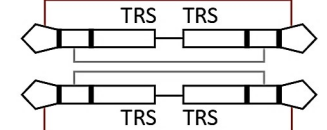

**SC477S-P-□M**

**SC7017S-□M**

3070100012 Cable 6.0mm

**SC7013-□M**

**SC7014-□M**

**SC7009-□M RCA\*2 to RCA\*2**

**SC7010-□M TS\*2 to RCA\*2**

**Colorful Molded  
Patch Cord**

TS Unbalance  
**STT6-6.3-1.5FT**  
(SC477-P\*6 Colors)

**3070100020**  
0.226mm<sup>2</sup> 6.0mm PE 1.5feet  
20/0.12+1.4PE+SP30/0.12+PVC6.0

**SC7018-□M**  
For Rental  
TS Phone Jack\*2  
to RCA Plug\*2