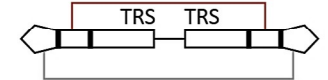

**SC477S-P-□M**

**SC7017S-□M**

3070100012 Cable 6.0mm

**SC7013-□M**

**SC7014-□M**

**SC7009-□M RCA\*2 to RCA\*2**

**SC7010-□M TS\*2 to RCA\*2**

**Colorful Molded  
Patch Cord**