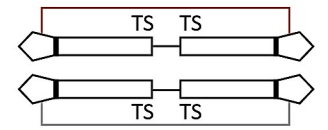

**SC477S-P-□M**

**SC7017S-□M**

3070100012 Cable 6.0mm

**SC7013-□M**

**SC7014-□M**

**SC7009-□M RCA\*2 to RCA\*2**

**SC7010-□M TS\*2 to RCA\*2**

**Colorful Molded  
Patch Cord**

TS Unbalance  
**STT6-6.3-1.5FT**  
(SC477-P\*6 Colors)

**3070100020**  
0.226mm<sup>2</sup> 6.0mm PE 1.5feet  
20/0.12+1.4PE+SP30/0.12+PVC6.0

**SC7018-□M**  
For Rental  
TS Phone Jack\*2  
to RCA Plug\*2